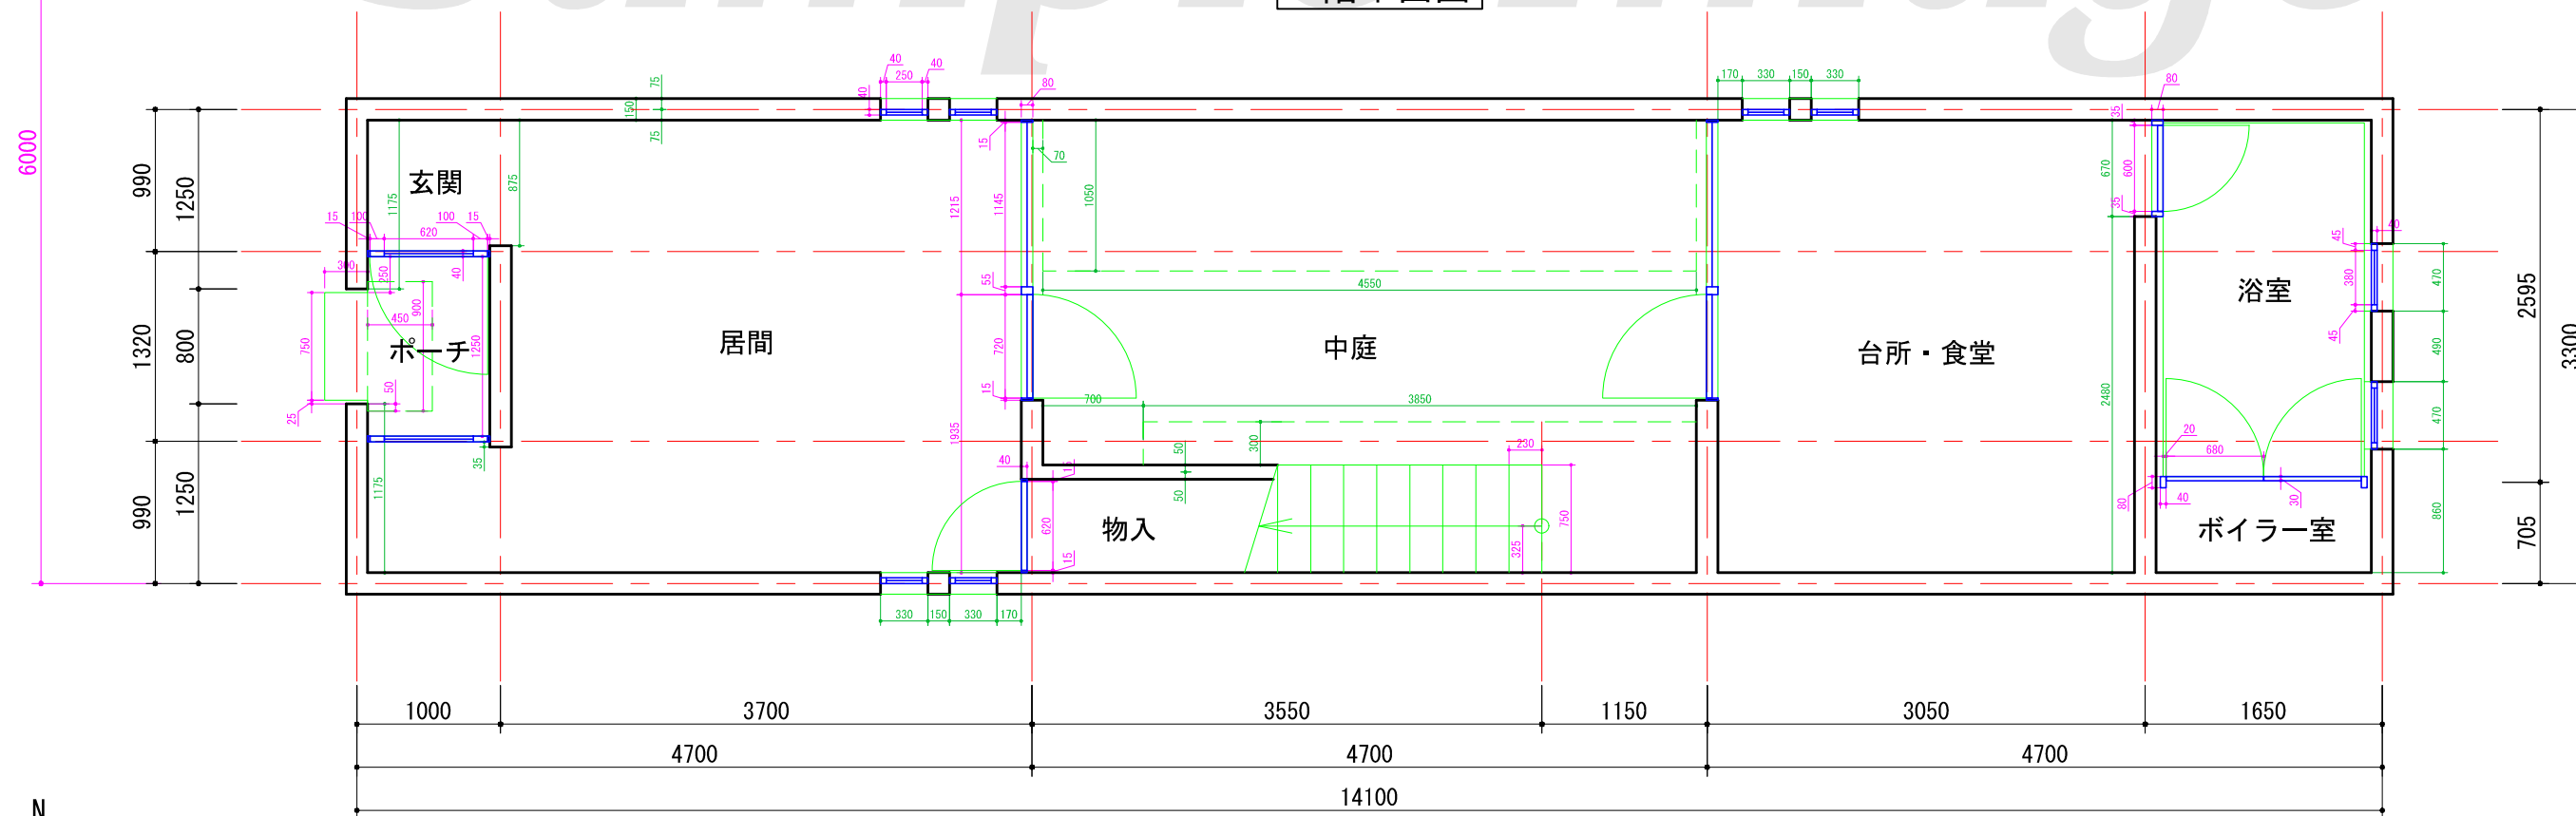

# 住吉長屋 平面図

2階平面図

1階平面図