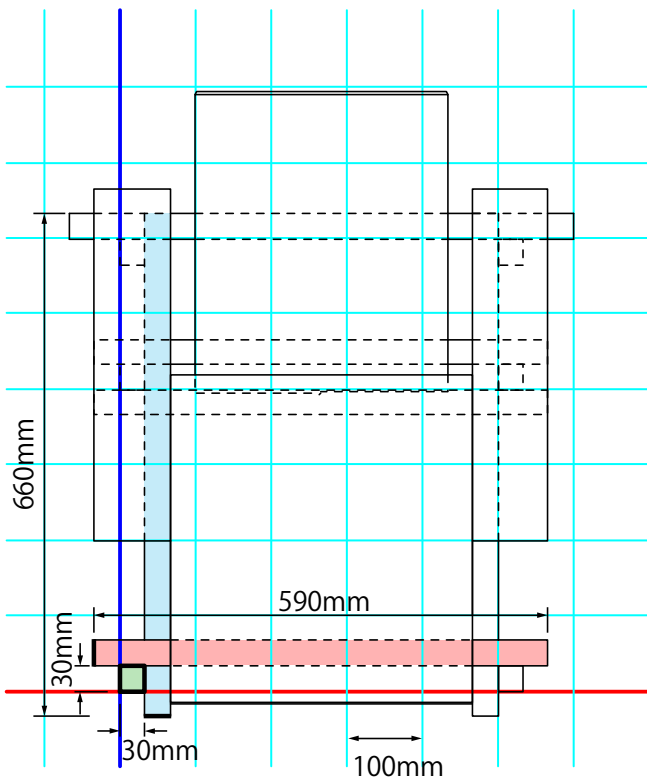

「赤と青の椅子」, ヘリト・トーマス・リートフェルト, 1918年

上面図

正面図

右面図