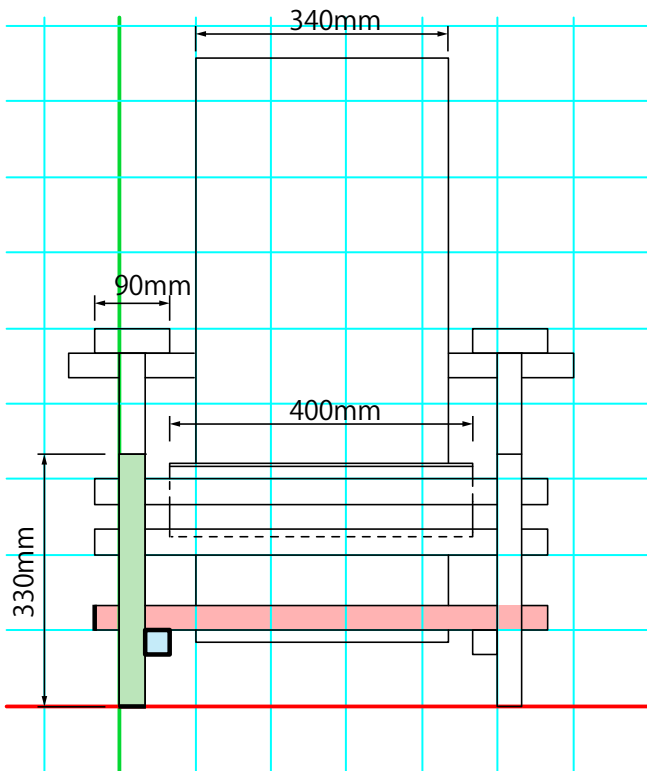

「赤と青の椅子」, ヘリト・トーマス・リートフェルト, 1918年

上面図

正面図

右面図